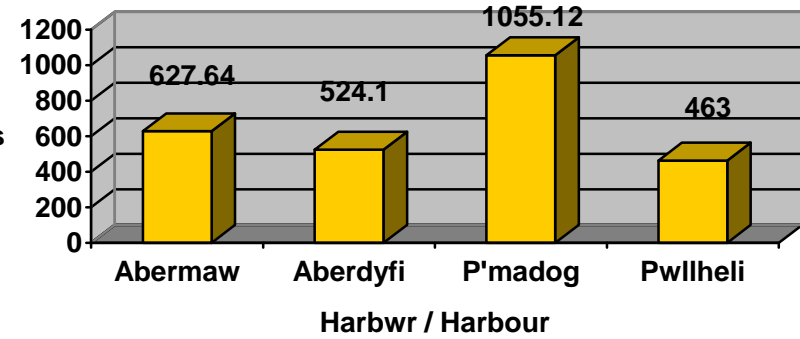

Cyfanswm Hyd / Total LOA